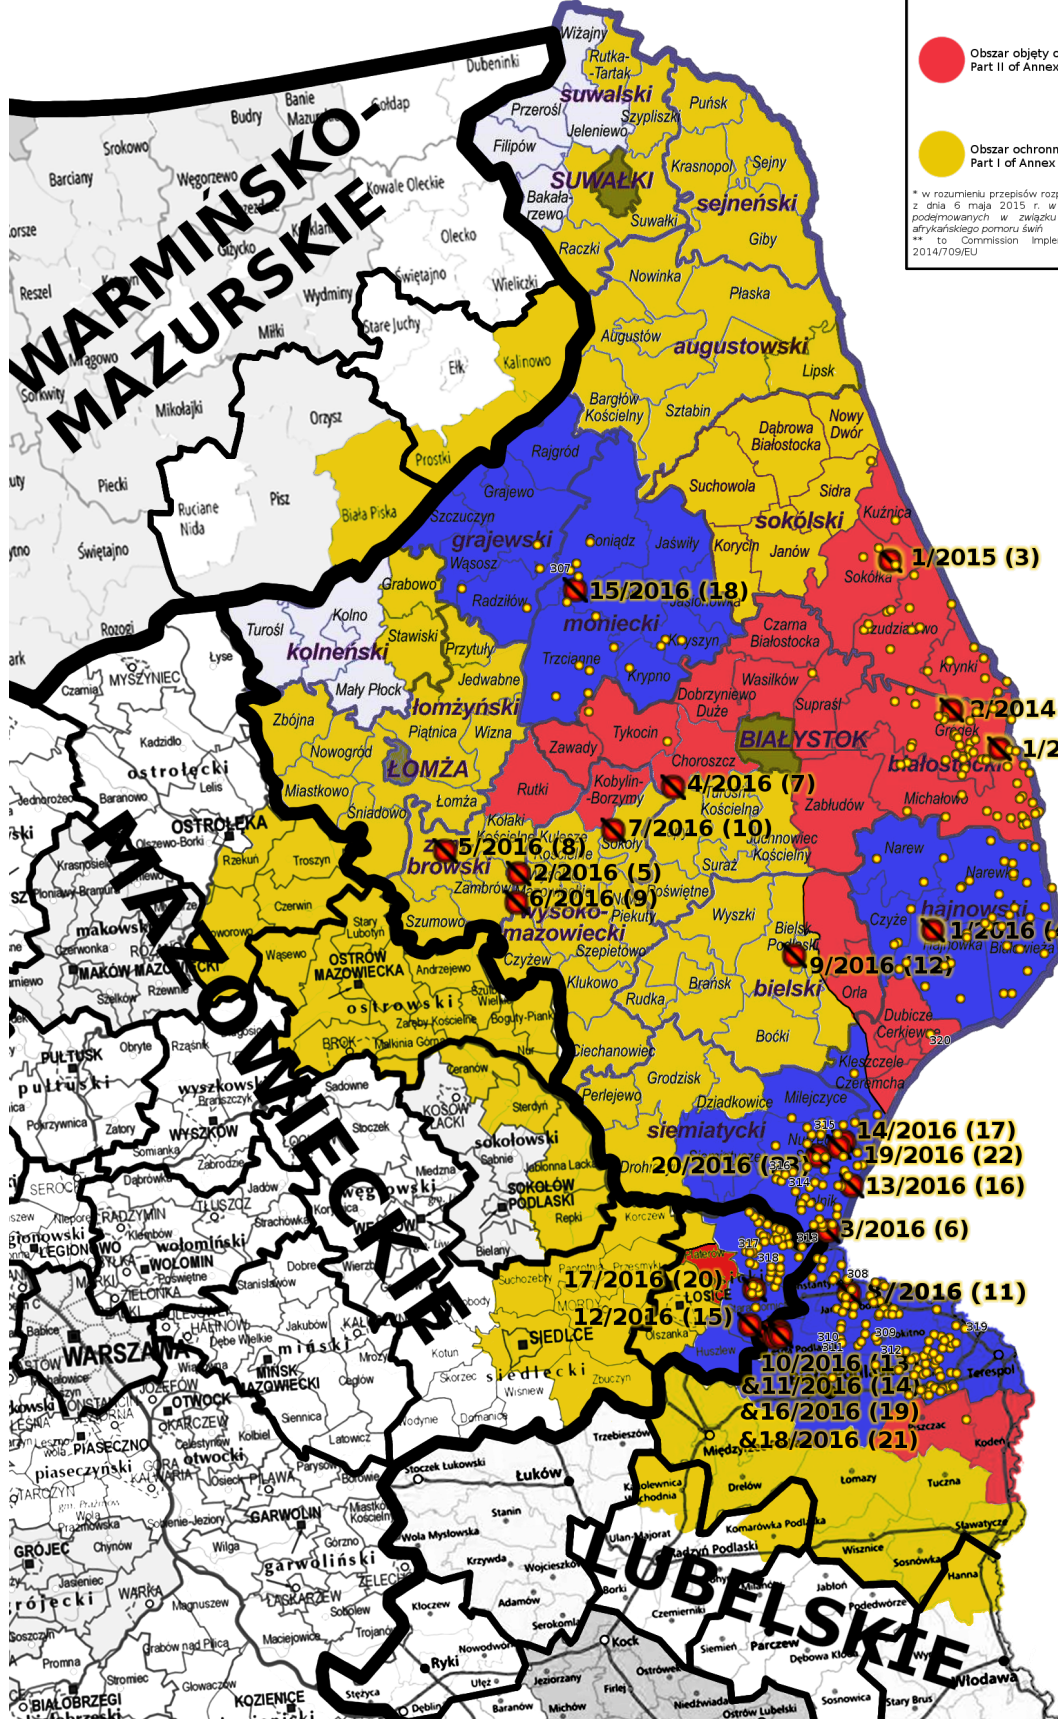

316	Końskie Góry	Mielnik	siemiatycki	14 km	Dzik padły
317	Stare Litewniki Kolonja	Sarnaki	łosicki	18 km	Dzik padły
318	Nowe Litewniki	Sarnaki	łosicki	15 km	Dzik padły
319	Nepie	Terespol	białski	1 km	4 dziki padle
320	Werstok	Dubicze Cerkiewne	hajnowski	5 km	Dzik padły

Stan na dzień / data as of
23.05.2017

Legenda/Legend:

- ognisko ASF u świń/
  ASF outbreak in pigs
- przypadek ASF u dzika/
  ASF case in wild boar
- Obszar zagrożenia*/
  Part III of Annex **
- Obszar objęty ograniczeniami*/
  Part II of Annex **
- Obszar ochronny*/
  Part I of Annex **

PODLASKIE