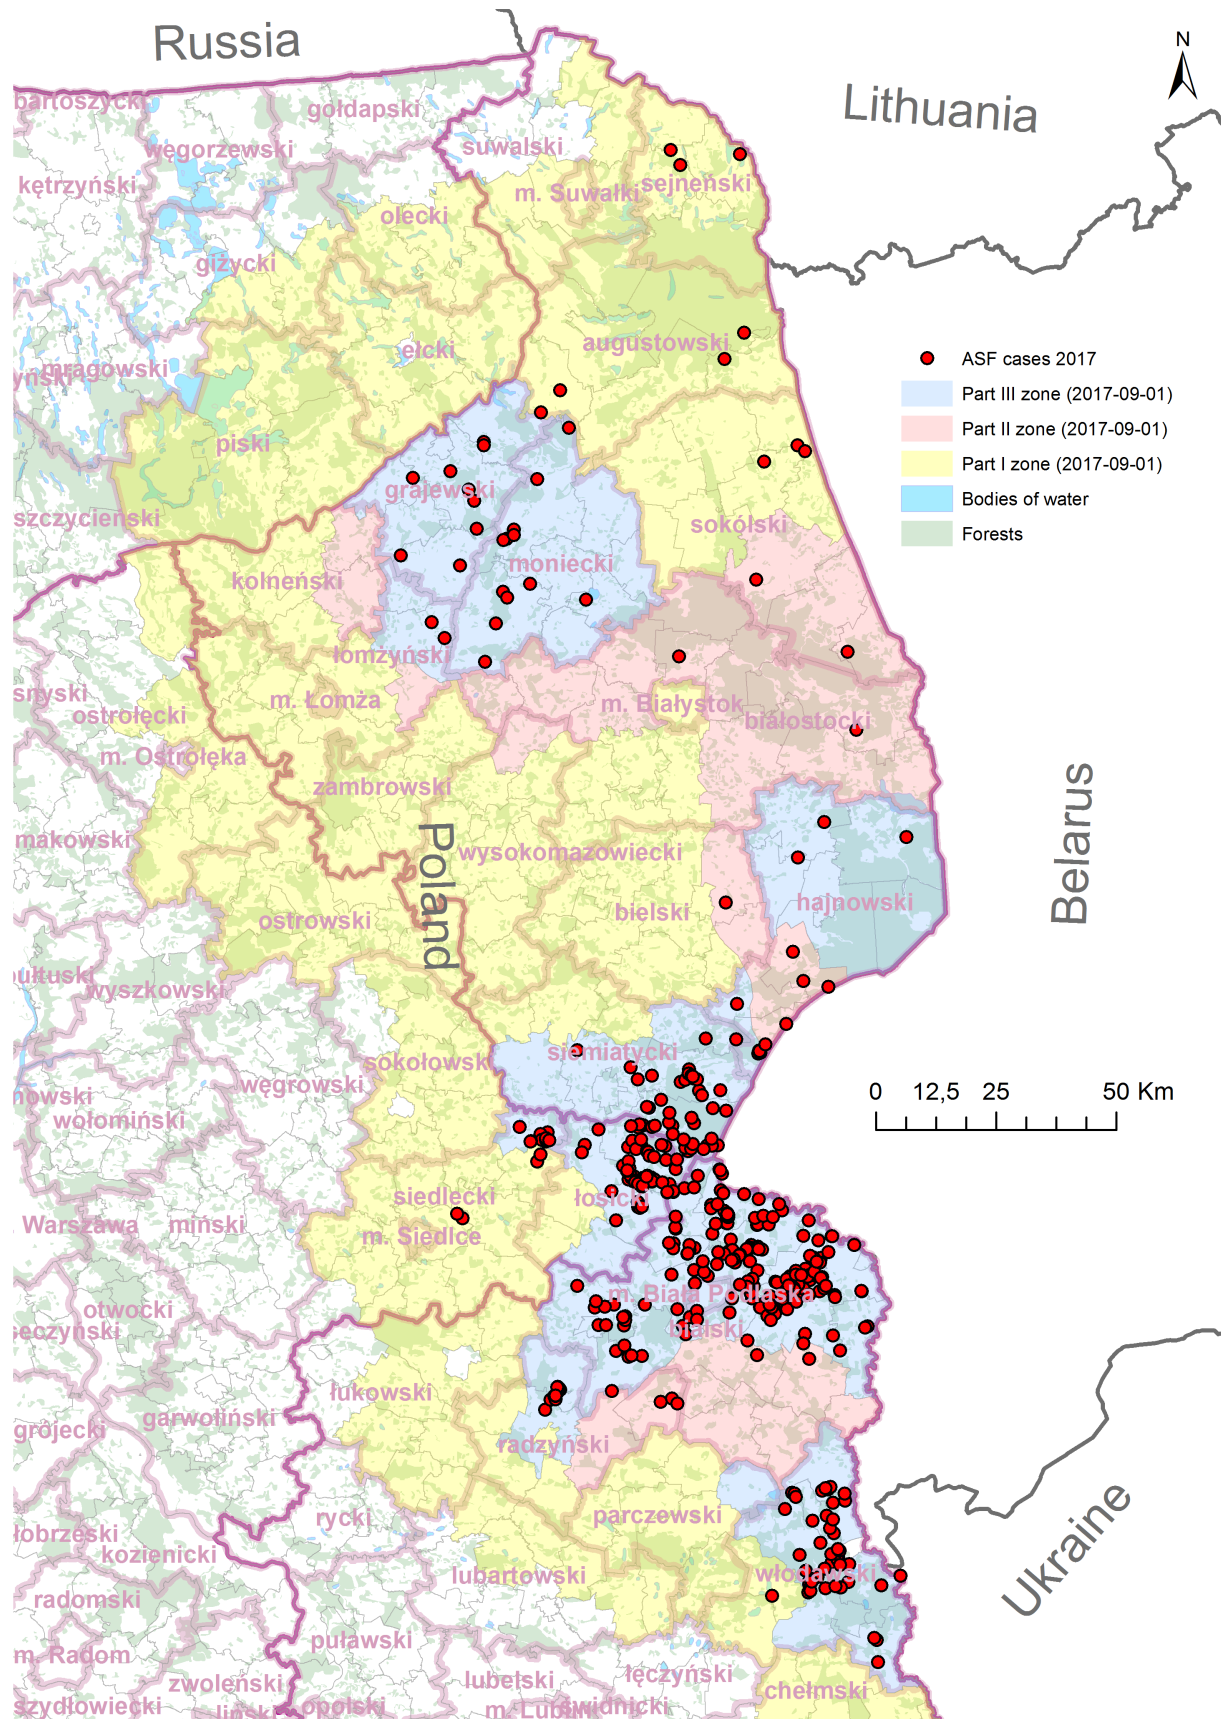

542	Żuków	Włodawa	włodawski	8 km	Dzik padły
543	Tokary	Korczew	siedlecki	35 km	Dzik padły
544	Kisielew	Platerów	łosicki	29 km	Dzik padły
545	Sitno	Międzyrzec Podlaski	białski	36 km	Dzik padły
546	Zasiadki	Międzyrzec Podlaski	białski	37 km	Dzik odstrzelony
547	Zahorów	Piszczac	białski	7 km	Dzik padły

- ASF cases 2017
- Part III zone (2017-09-01)
- Part II zone (2017-09-01)
- Part I zone (2017-09-01)
- Bodies of water
- Forests

0 12,5 25 50 Km